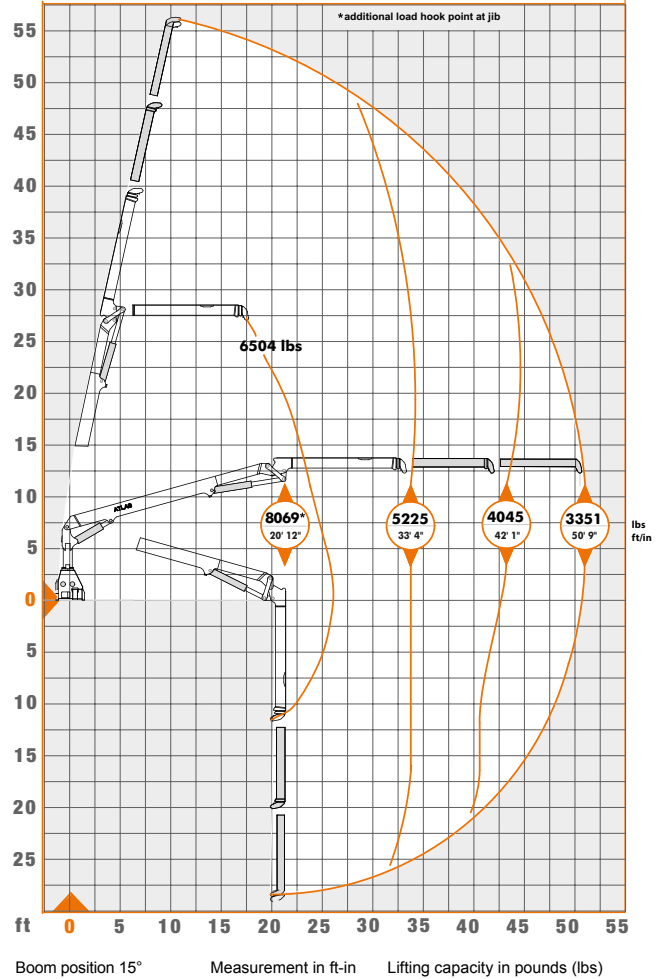

## LOADER CRANE AK 280.2V

MADE  
IN  
GERMANY

**ECONOMICAL,  
FLEXIBLE,  
STRONG**

**max: 8069 lbs**

**max: 51,51 ft**

**max: 3771 psi**

[WWW.ATLASGMBH.COM](http://WWW.ATLASGMBH.COM)

## Load Diagrams

Atlasstraße 6  
D-27777 Ganderkesee,  
Germany  
Tel.: +49 (0) 4222 954 0  
Fax: +49 (0) 4222 954 220  
E-mail: info@atlasgmbh.com  
[www.atlasgmbh.com](http://www.atlasgmbh.com)

## Dimensions

AK 280.2V A16

280.2V		H1/B3					
Typ	lbs	ft/in	psi	gal/min	tonf ft	tonf ft	
A16	7385	14' 9"	3771	13.2	410°	15.4	87.27

Simple basic unit for loadhook work

**- AVAILABLE & COST EFFECTIVE -**