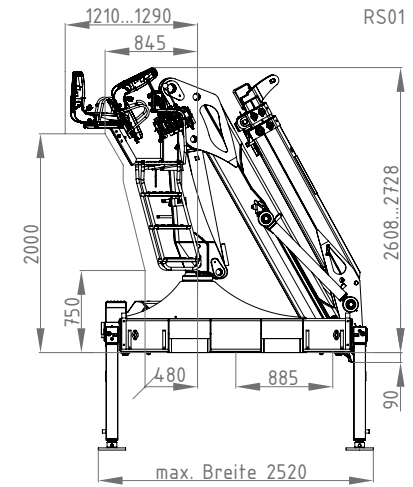

ATLAS 12ZRT

8,5m
Schläuche innen