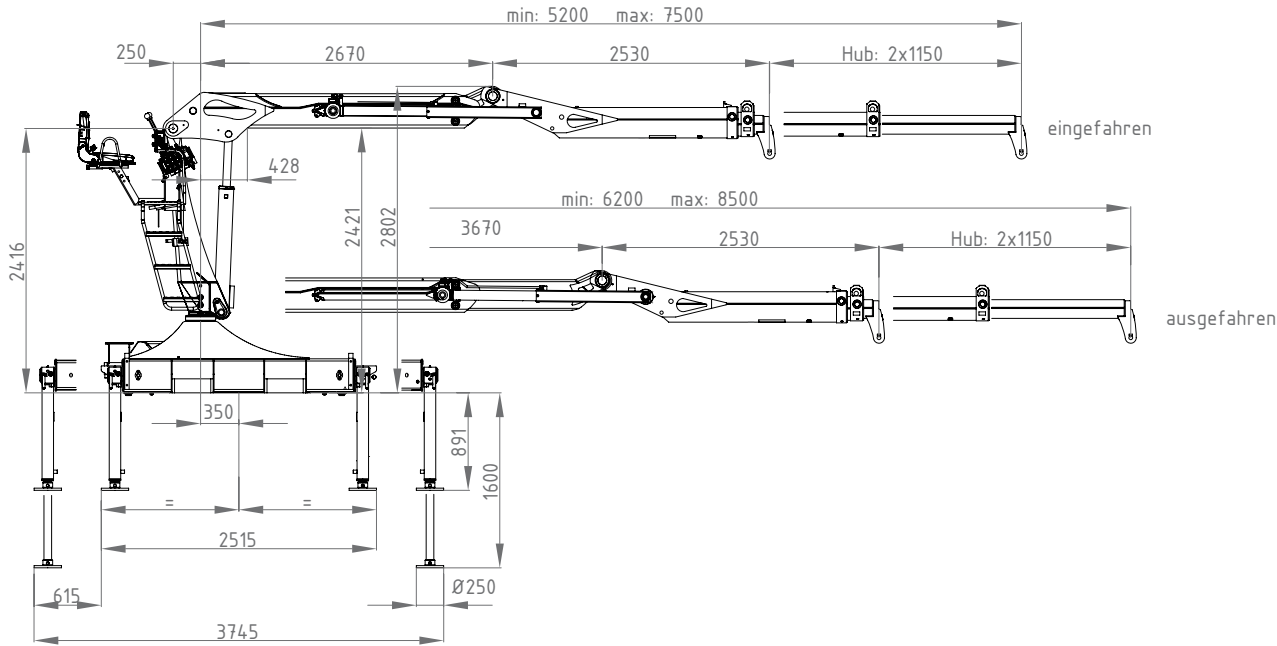

ATLAS 12ZRT

8,5m
Schläuche innen