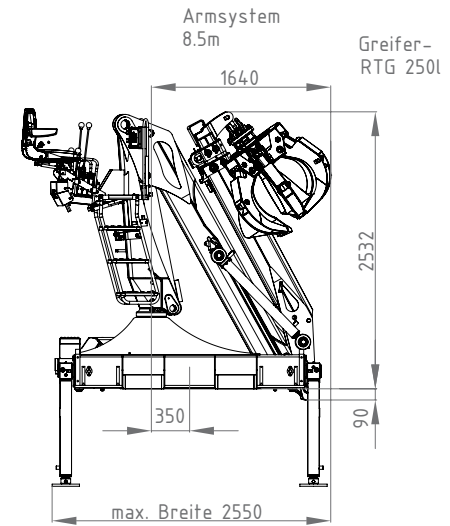

ATLAS 12ZRT

8,5m
Schläuche innen